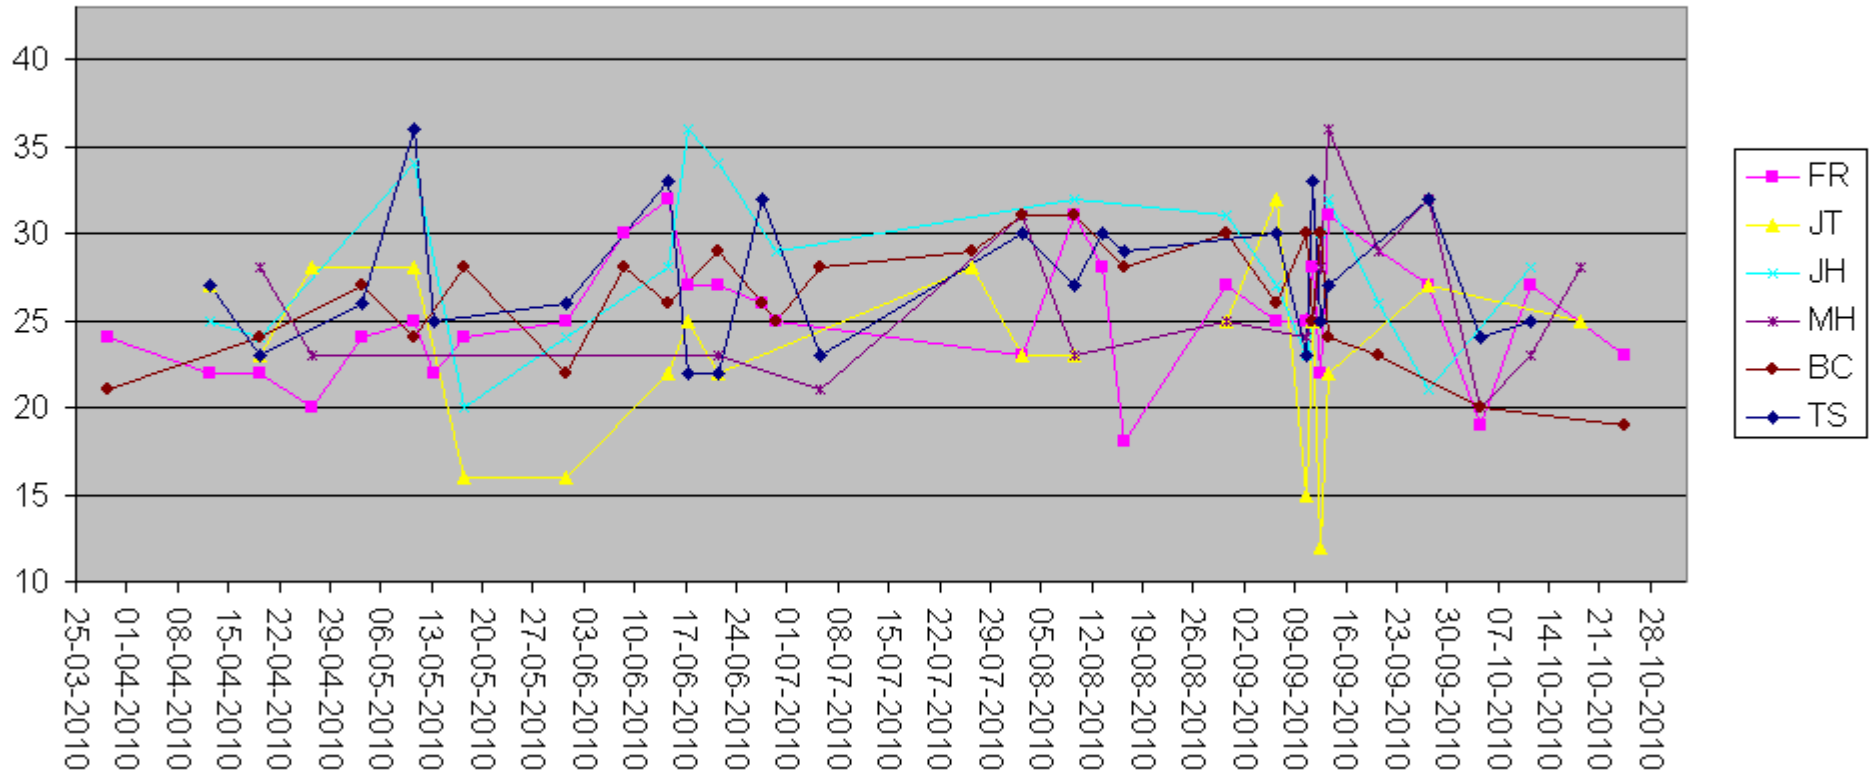

Stablefordpoint 2010