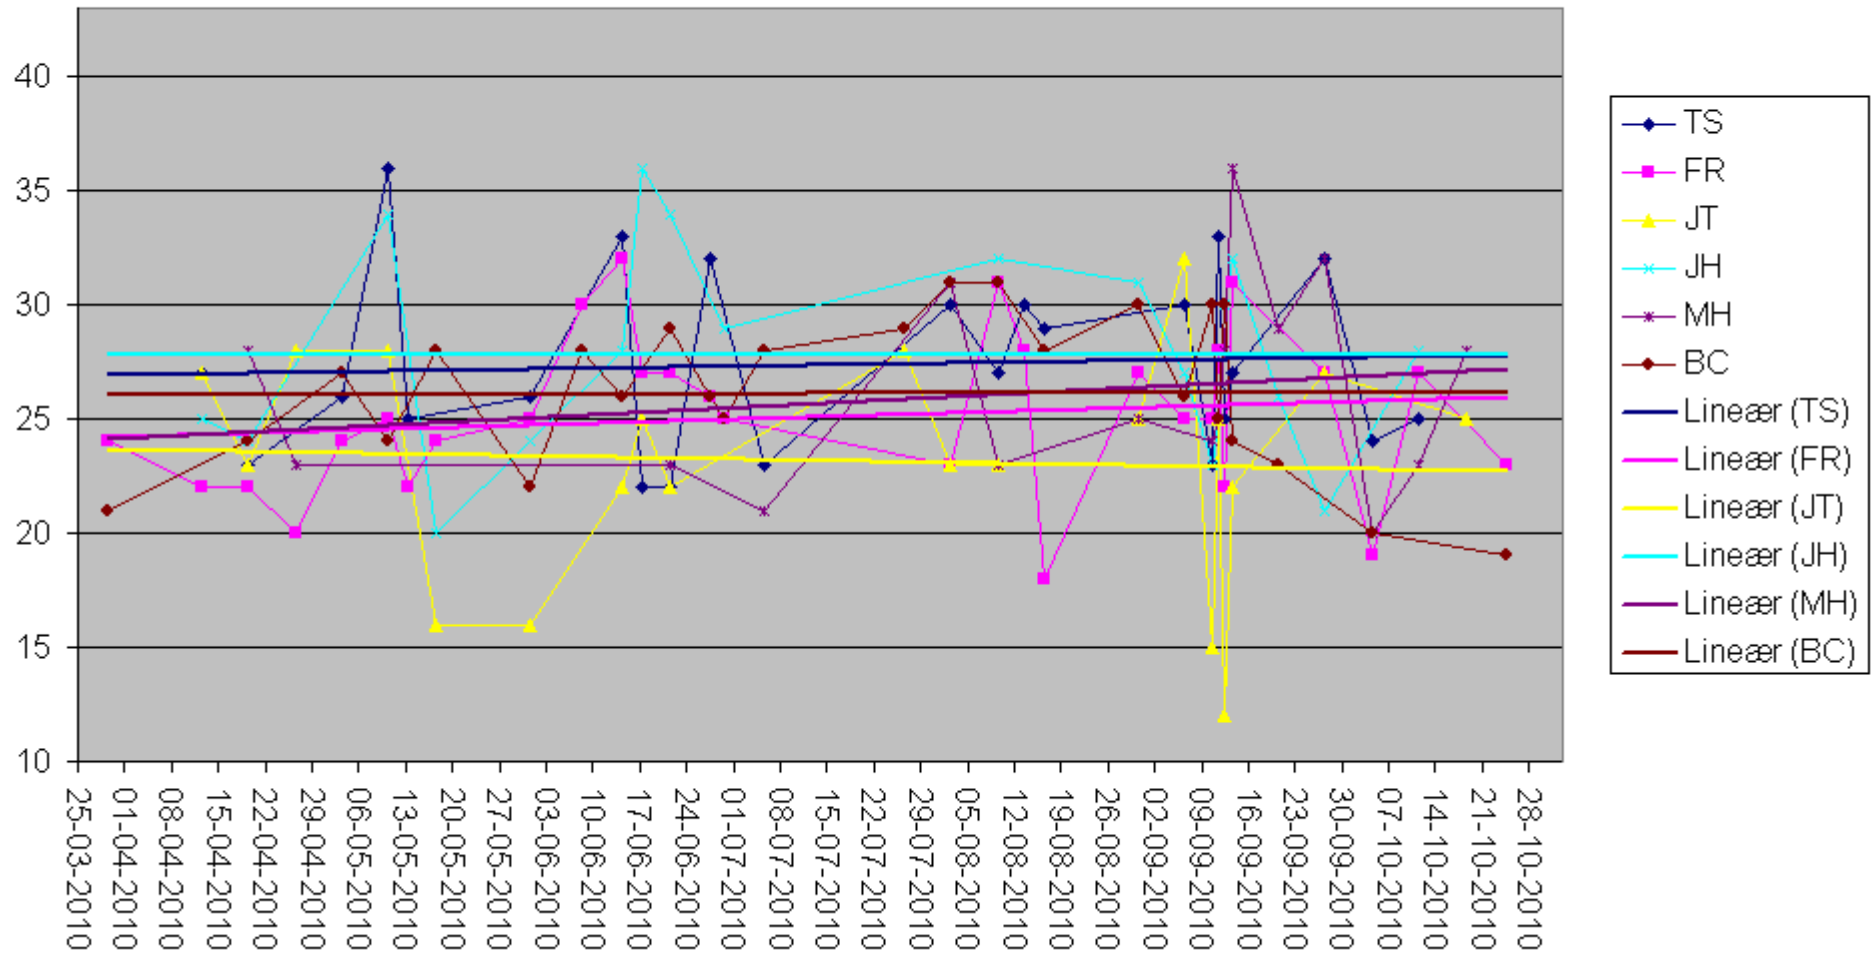

Stablefordpoint 2010